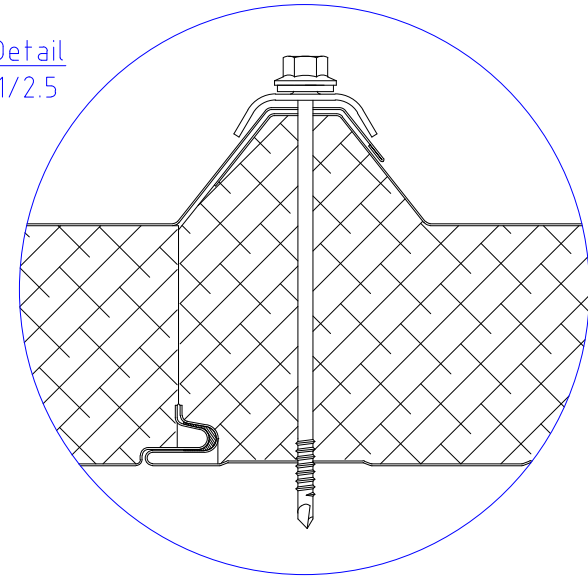

Detail
1/2.5

Scale 1:5	Formaat A4		JORISIDE THE STEEL FUTURE
Design : JD	Appr. : JF		
Update : 19.08.2019		Rev.	JORIS IDE nv T : 0032 (0) 51 612 871 Hille 174 F : 0032 (0) 51 612 700 8750 Zwevezele www.jorisode.be Belgium info@jorisode.be
JI_VULCASTEEL_ROOF 80_37-250		D	