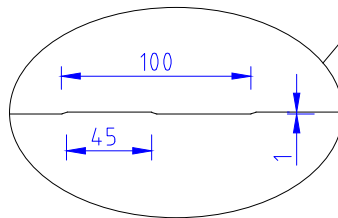

Detail
1/2.5

Scale 1:5	Formaat A4		JORISIDE THE STEEL FUTURE
Design : JD	Appr. : JF		
Update : 19.08.2019		Rev.	JORIS IDE nv T : 0032 (0) 51 612 871 Hille 174 F : 0032 (0) 51 612 700 8750 Zwevezele www.jorisode.be Belgium info@jorisode.be
JI_VULCASTEEL_ROOF 80_37-250		D	