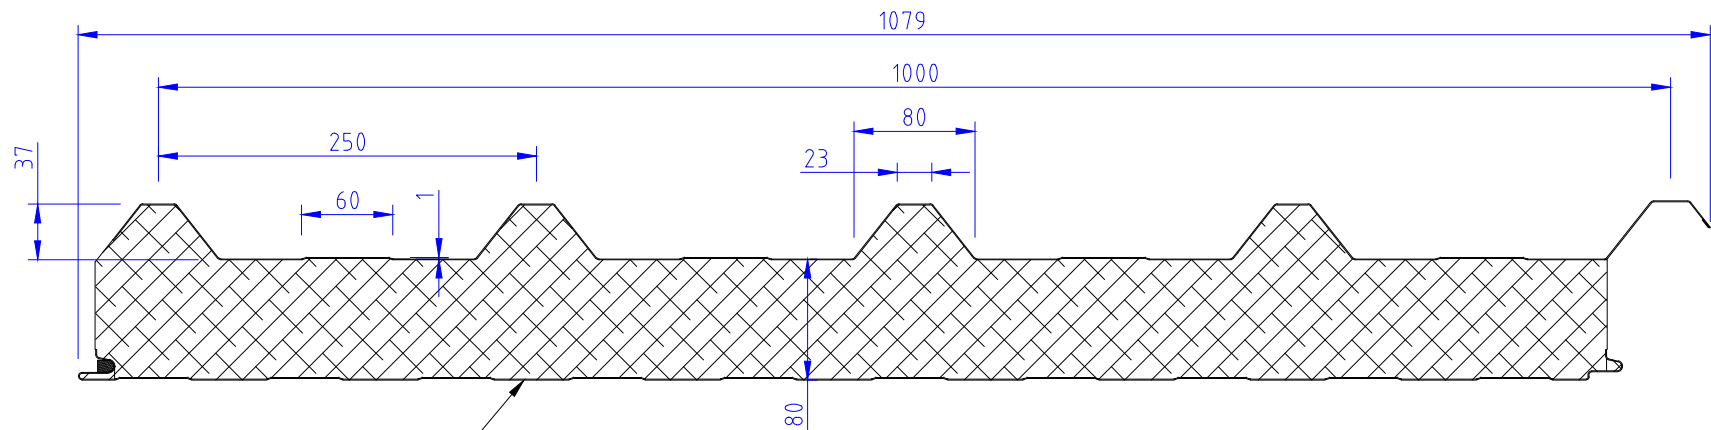

Detail
1/2.5

Scale 1:5	Formaat A4		JORISIDE THE STEEL FUTURE
Design : JD	Appr. : JF		
Update : 19.08.2019		Rev.	JORIS IDE nv T : 0032 (0) 51 612 871 Hille 174 F : 0032 (0) 51 612 700 8750 Zwevezele www.jorisode.be Belgium info@jorisode.be
JI_VULCASTEEL_ROOF 80_37-250		D	