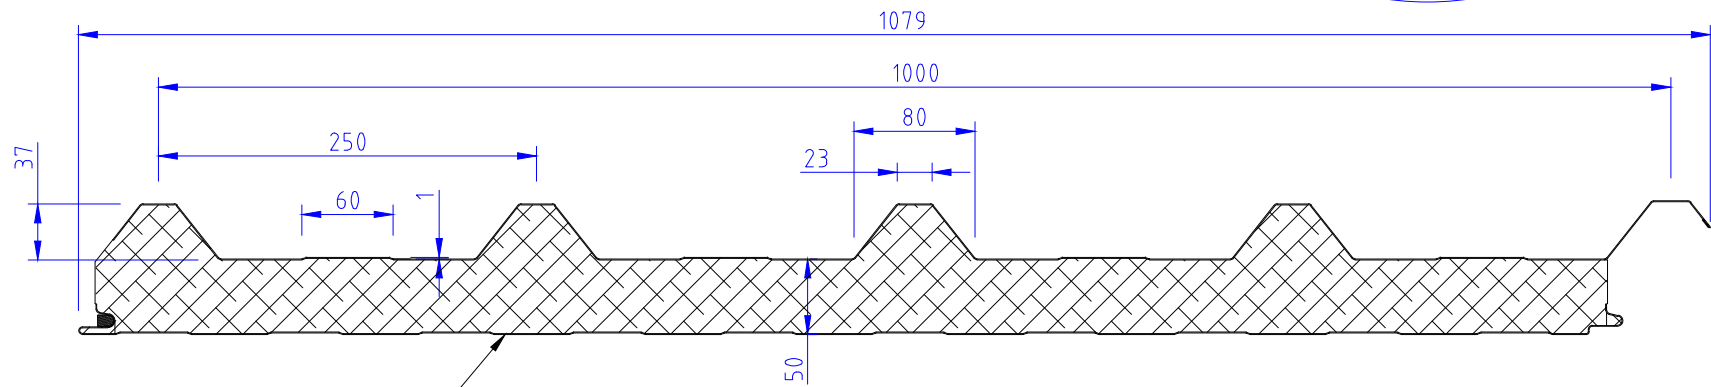

Detail  
1/2.5

Scale 1:5	Formaat A4		<b>JORISIDE</b> THE STEEL FUTURE
Design : JD		Appr. : JF	
Update : 19.08.2019		Rev. D	JORIS IDE nv T : 0032 (0) 51 612 871
JI_VULCASTEEL_ROOF 50_37-250			Hille 174 F : 0032 (0) 51 612 700 8750 Zwevezele www.jorisode.be Belgium info@jorisode.be