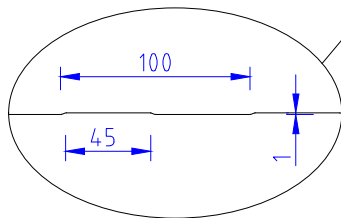

Detail  
1/2.5

Scale 1:5	Formaat A4		<b>JORISIDE</b> THE STEEL FUTURE
Design : JD		Appr. : JF	
Update : 19.08.2019		Rev. D	JORIS IDE nv T : 0032 (0) 51 612 871
JI_VULCASTEEL_ROOF 50_37-250			Hille 174 F : 0032 (0) 51 612 700 8750 Zwevezele www.jorisode.be Belgium info@jorisode.be