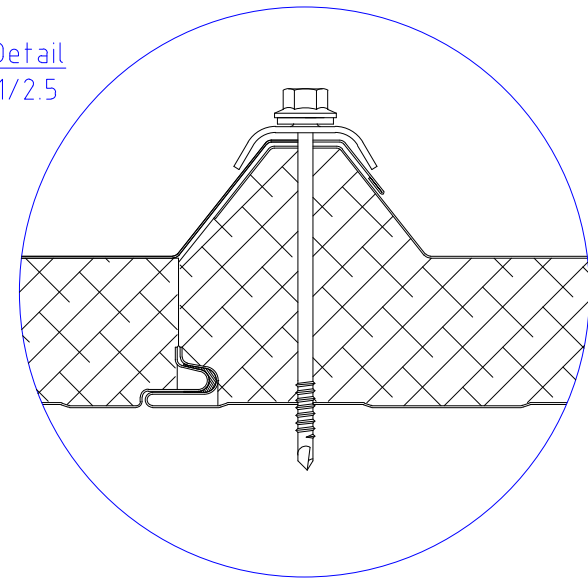

Detail  
1/2.5

Scale 1:5	Formaat A4		<b>JORISIDE</b> THE STEEL FUTURE
Design : JD		Appr. : JF	
Update : 19.08.2019		Rev. D	JORIS IDE nv T : 0032 (0) 51 612 871
JI_VULCASTEEL_ROOF 50_37-250			Hille 174 F : 0032 (0) 51 612 700 8750 Zwevezele www.jorisode.be Belgium info@jorisode.be