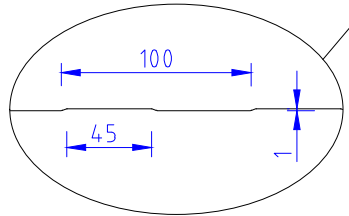

Detail
1/4

Scale 1:5	Formaat A4		JORISIDE THE STEEL FUTURE
Design : JD	Appr. : JF		
Update : 19.08.2019		Rev.	JORIS IDE nv T : 0032 (0) 51 612 871 Hille 174 F : 0032 (0) 51 612 700 8750 Zwevezele www.jorisode.be Belgium info@jorisode.be
JI_VULCASTEEL_ROOF 200_37-250		D	