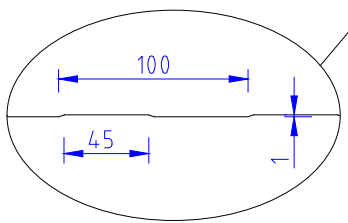

Detail  
1/4

Scale 1:5	Formaat A4	
Design : JD		Appr. : JF
Update : 19.08.2019		Rev.
JI_VULCASTEEL_ROOF 175_37-250		D

**JORISIDE**  
THE STEEL FUTURE

JORIS IDE nv    T : 0032 (0) 51 612 871  
 Hille 174        F : 0032 (0) 51 612 700  
 8750 Zwevezele    www.jorisode.be  
 Belgium            info@jorisode.be