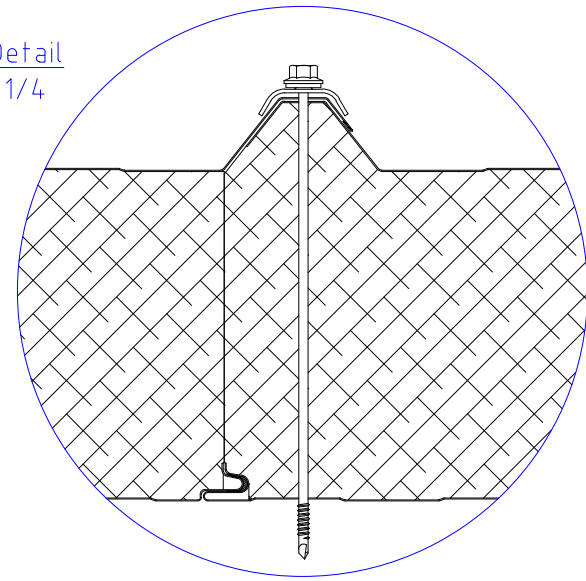

Detail  
1/4

Scale 1:5	Formaat A4	
Design : JD		Appr. : JF
Update : 19.08.2019		Rev.
JI_VULCASTEEL_ROOF 175_37-250		D

**JORISIDE**  
THE STEEL FUTURE

JORIS IDE nv    T : 0032 (0) 51 612 871  
 Hille 174        F : 0032 (0) 51 612 700  
 8750 Zwevezele    www.jorisode.be  
 Belgium            info@jorisode.be