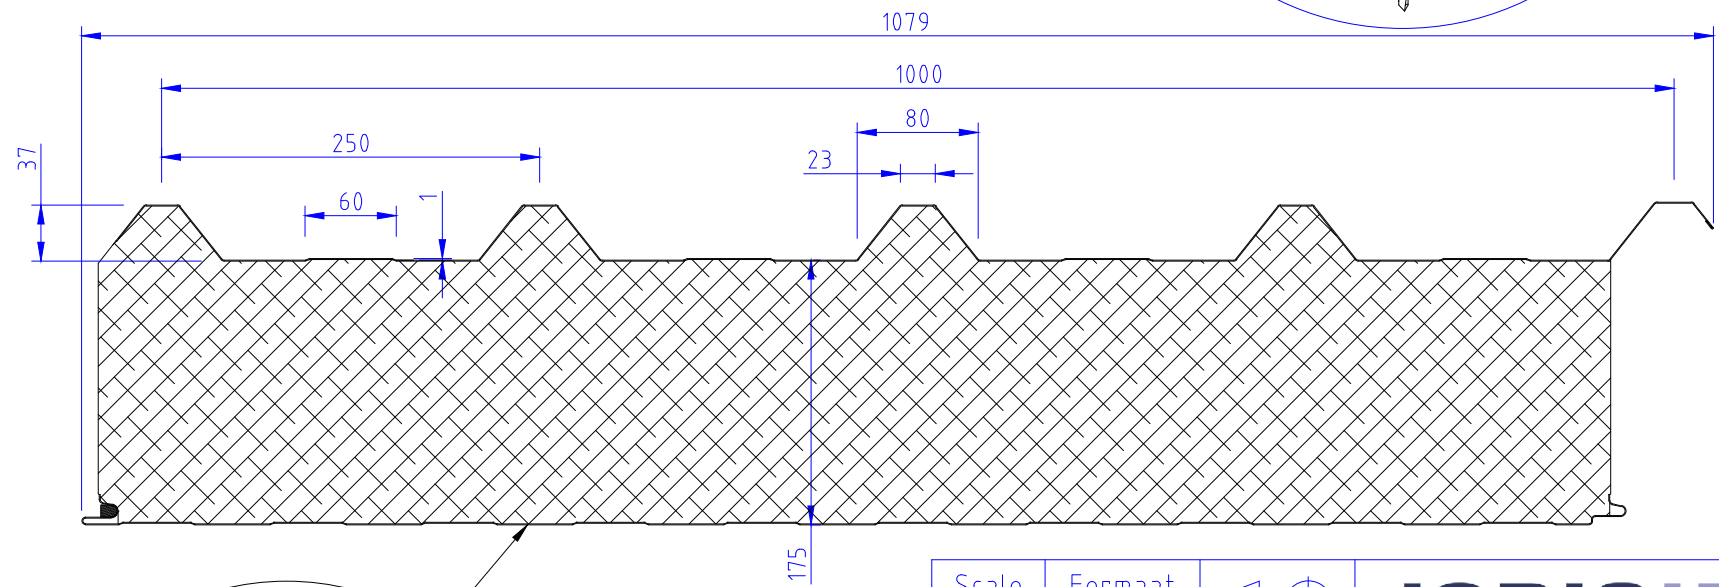

Detail  
1/4

Scale 1:5	Formaat A4	
Design : JD		Appr. : JF
Update : 19.08.2019		Rev.
JI_VULCASTEEL_ROOF 175_37-250		D

**JORISIDE**  
THE STEEL FUTURE

JORIS IDE nv    T : 0032 (0) 51 612 871  
 Hille 174        F : 0032 (0) 51 612 700  
 8750 Zwevezele    www.jorisode.be  
 Belgium            info@jorisode.be