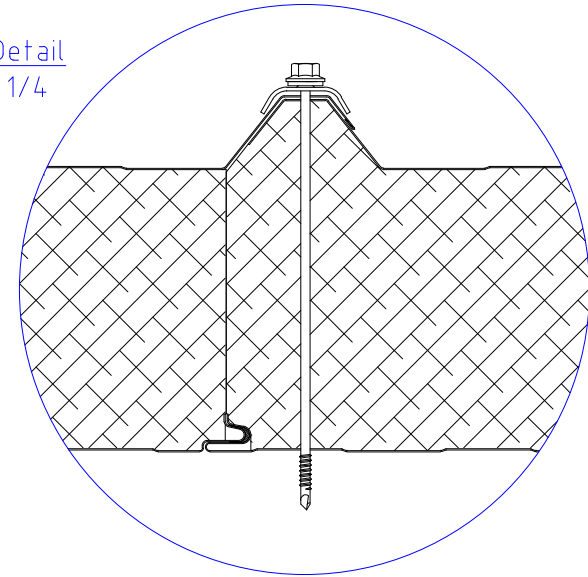

Detail  
1/4

|                                  |               |                |                                     |
|----------------------------------|---------------|----------------|-------------------------------------|
| Scale<br>1:5                     | Formaat<br>A4 |                | <b>JORISIDE</b><br>THE STEEL FUTURE |
| Design : JD                      | Appr. : JF    |                |                                     |
| Update : 19.08.2019              | Rev.          | JORIS IDE nv   | T : 0032 (0) 51 612 871             |
| Jl_VULCASTEEL_ROOF<br>150_37-250 | D             | Hille 174      | F : 0032 (0) 51 612 700             |
|                                  |               | 8750 Zwevezele | www.jorisode.be                     |
|                                  |               | Belgium        | info@jorisode.be                    |