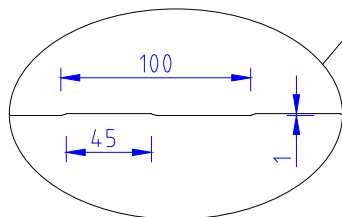

Detail  
1/4

|                                  |               |                |                                     |
|----------------------------------|---------------|----------------|-------------------------------------|
| Scale<br>1:5                     | Formaat<br>A4 |                | <b>JORISIDE</b><br>THE STEEL FUTURE |
| Design : JD                      | Appr. : JF    |                |                                     |
| Update : 19.08.2019              | Rev.          | JORIS IDE nv   | T : 0032 (0) 51 612 871             |
| Jl_VULCASTEEL_ROOF<br>150_37-250 | D             | Hille 174      | F : 0032 (0) 51 612 700             |
|                                  |               | 8750 Zwevezele | www.jorisode.be                     |
|                                  |               | Belgium        | info@jorisode.be                    |