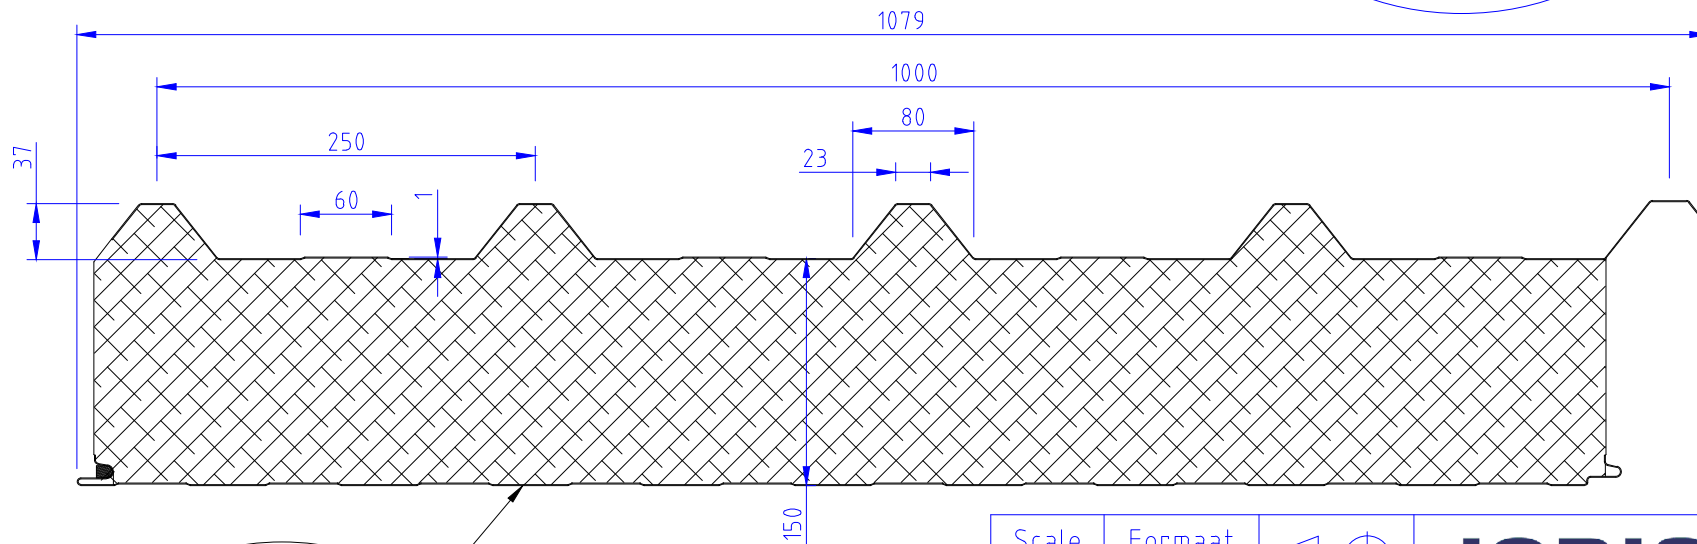

Detail  
1/4

|                                  |               |                |                                     |
|----------------------------------|---------------|----------------|-------------------------------------|
| Scale<br>1:5                     | Formaat<br>A4 |                | <b>JORISIDE</b><br>THE STEEL FUTURE |
| Design : JD                      | Appr. : JF    |                |                                     |
| Update : 19.08.2019              | Rev.          | JORIS IDE nv   | T : 0032 (0) 51 612 871             |
| Jl_VULCASTEEL_ROOF<br>150_37-250 | D             | Hille 174      | F : 0032 (0) 51 612 700             |
|                                  |               | 8750 Zwevezele | www.jorisode.be                     |
|                                  |               | Belgium        | info@jorisode.be                    |