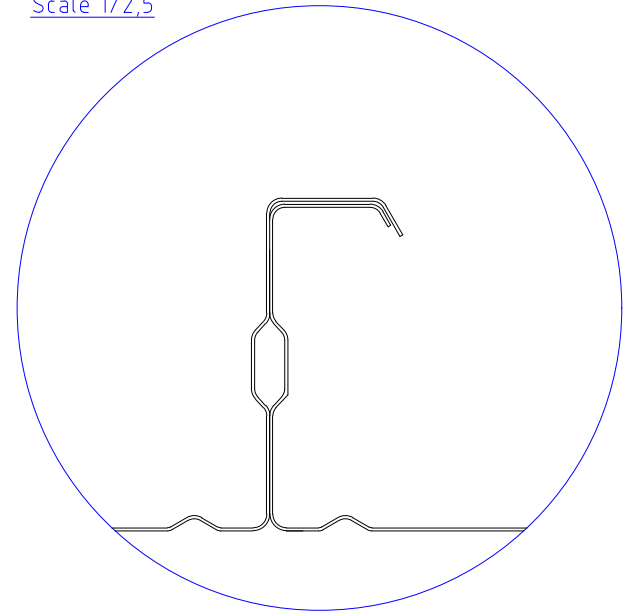

Scale 1/2,5

Scale 1:5	Formaat A4		JORISIDE THE STEEL FUTURE
Design : JD		Appr. : JF	
Update : 08.08.2019		Rev. D	JORIS IDE nv T : 0032 (0) 51 612 871 Hille 174 F : 0032 (0) 51 612 700 8750 Zwevezele www.jorisode.be Belgium info@jorisode.be
JI_110-600			