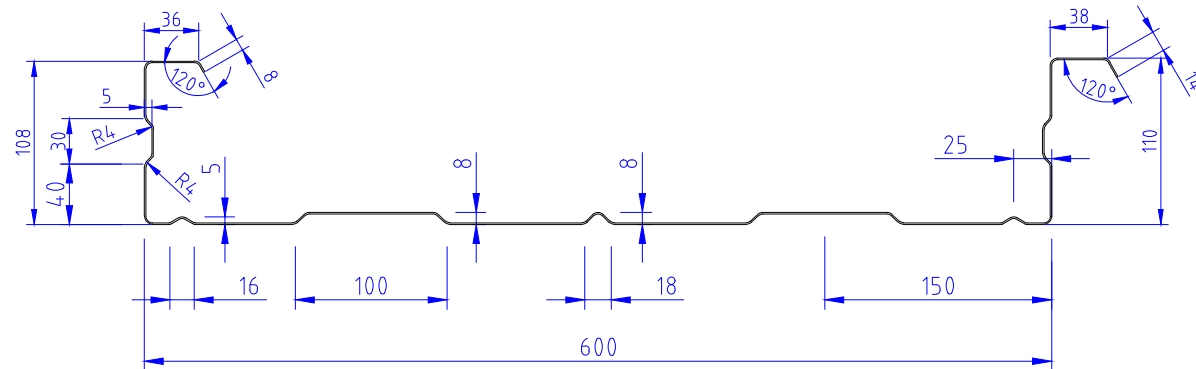

Scale 1/2,5

Scale 1:5	Formaat A4		JORISIDE THE STEEL FUTURE
Design : JD		Appr. : JF	
Update : 08.08.2019		Rev. D	JORIS IDE nv T : 0032 (0) 51 612 871 Hille 174 F : 0032 (0) 51 612 700 8750 Zwevezele www.jorisode.be Belgium info@jorisode.be
JI_110-600			